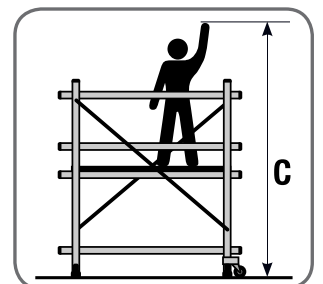

## פיגום נייד מקצועי מאלומיניום 7 שלבים

- ◀ הרכבה ופירוק קלים ונוחים
- ◀ משטח עבודה מונע החלקה
- ◀ עומד בדרישות התקן הישראלי
- ◀ מתנייד בקלות בעזרת גלגלים
- ◀ מבנה מחוזק
- ◀ מיוצר בישראל

משקל (ק"ג)	גובה עבודה מירבי C (מטר)	גובה עמידה מירבי B (מטר)	גובה כללי של הפיגום A (מטר)	מס' שלבים בפיגום
57	3.0	1.20	2.25	7