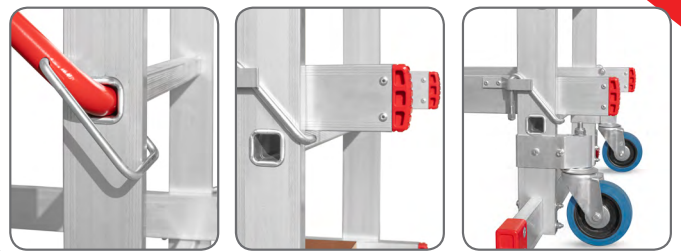

**KAPRO**<sup>®</sup>  
בטיחות ממדרגה ראשונה

## פיגום נייד מקצועי מאלומיניום 7 שלבים

- ◀ הרכבה ופירוק קלים ונוחים
- ◀ משטח עבודה מונע החלקה
- ◀ עומד בדרישות התקן הישראלי
- ◀ מתנייד בקלות בעזרת גלגלים
- ◀ מבנה מחוזק
- ◀ מיוצר בישראל

משקל (ק"ג)	גובה עבודה מירבי C (מטר)	גובה עמידה מירבי B (מטר)	גובה כללי של הפיגום A (מטר)	מס' שלבים בפיגום
57	3.0	1.20	2.25	7