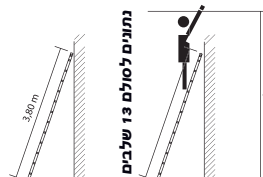

קפרו תעשיות בע"מ קיבוץ קדרים 2011700 טל. 04-6986299 פקס. 04-6987228

E-mail: sulamot@kapro.com www.sulamot-kapro.co.il